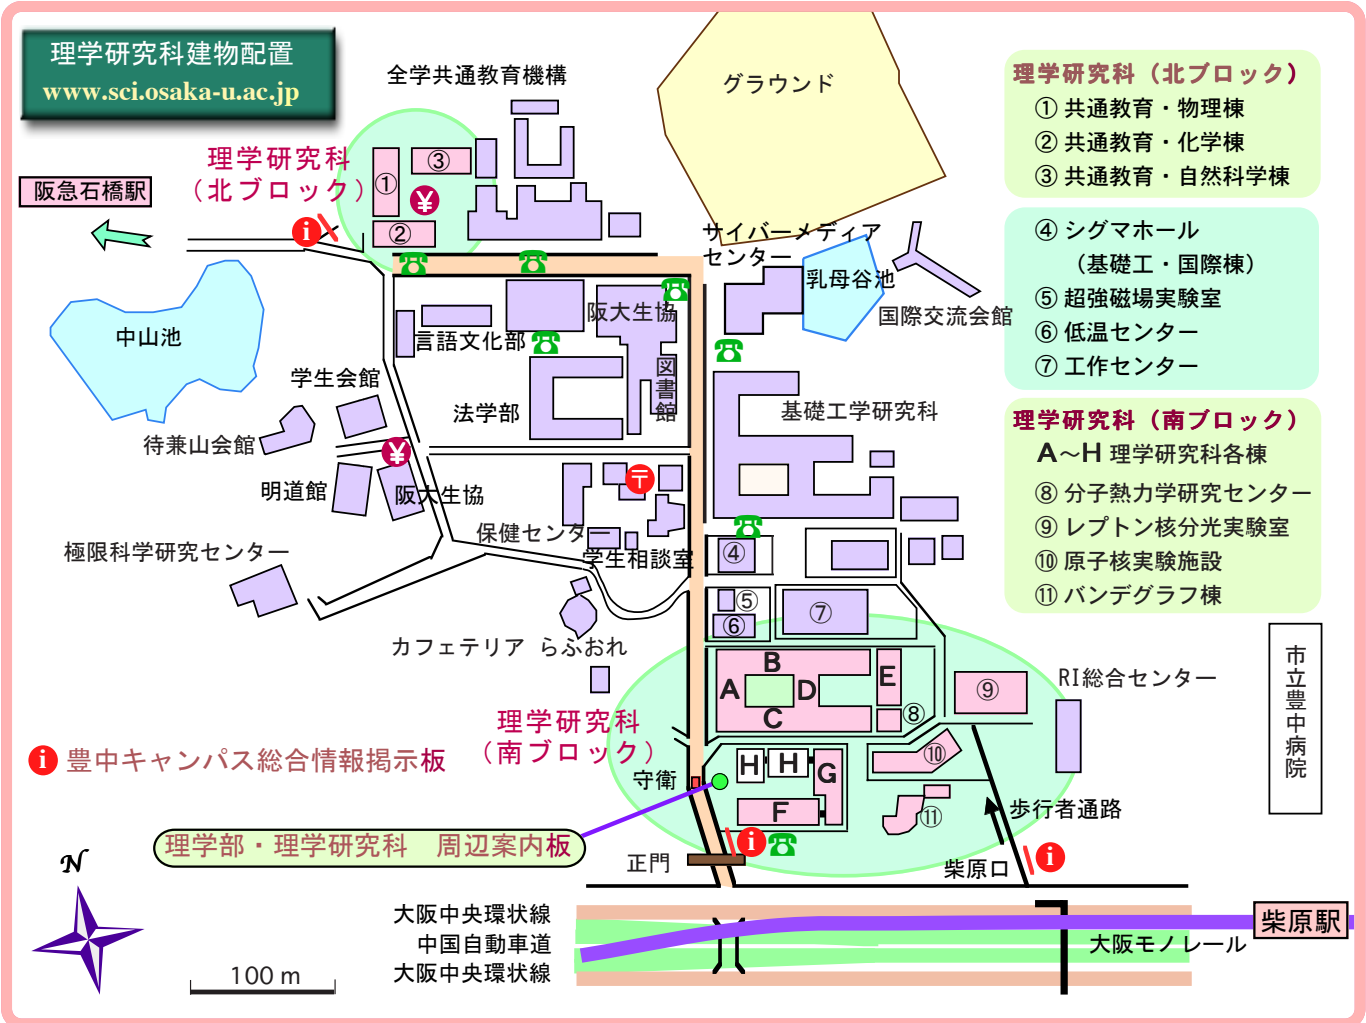

理学研究科建物配置
www.sci.osaka-u.ac.jp

理学研究科 (北ブロック)

- ① 共通教育・物理棟
- ② 共通教育・化学棟
- ③ 共通教育・自然科学棟

④ シグマホール
(基礎工・国際棟)

- ⑤ 超強磁場実験室
- ⑥ 低温センター
- ⑦ 工作センター

理学研究科 (南ブロック)

- A~H 理学研究科各棟
- ⑧ 分子熱力学研究室
- ⑨ レプトン核分光実験室
- ⑩ 原子核実験施設
- ⑪ バンデグラフ棟

理学部・理学研究科 周辺案内板

大阪中央環状線
中国自動車道
大阪中央環状線

市立豊中病院

柴原駅

大阪モノレール

正門

柴原口

歩行者通路

守衛

理学研究科 (南ブロック)

豊中キャンパス総合情報掲示板

カフェテリア らふおれ

学生相談室

保健センター

阪大生協

法学部

明道館

学生会館

中山池

理学研究科 (北ブロック)

全学共通教育機構

グラウンド

阪急石橋駅

〒